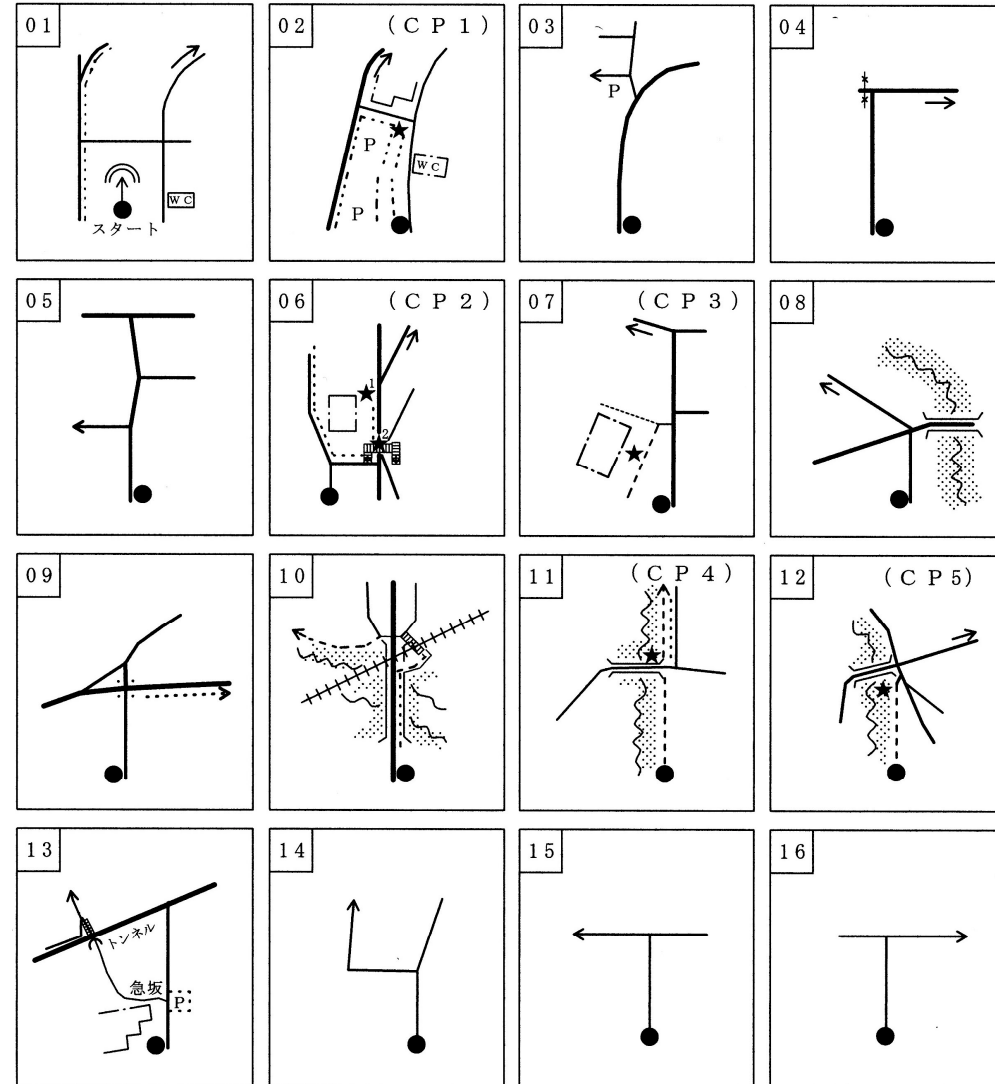

生きる喜びいっぱい...元気 さやま
狭山市ウォークラリー大会 Vol.17

レクリエーション

Recウォーク 2006

とき 平成18年5月21日(日)
 ところ 狭山稲荷山公園/特設会場

ウォークラリーとは

1チーム2～5名がコース図(コマ図)に従い、途中に設定された課題(C P/チェックポイント)とWP(観察ゾーン)でゴール間際に出題される解きながらゴールを目指して、自然と緑の探訪を楽しみます。そして課題得点と時間得点(隠しタイム)の合計で順位を決める野外ゲームです。ゲームは、勝敗のみを競うものではなく、ウォーキングをとおして健康づくりとグループのコミュニケーションを図ることが主な目的で全国的に行われています。

生きる喜びいっぱい...元気 さやま

狭山市ウォークラリー大会 Vol.17

Cコース //本格WR/発見...いるま路を訪ねて

はじめに
 今回のCコースのコマ地図は、道路幅がない
 ストレート実線等で表
 されています。はじめ
 にコマ地図の凡例を良
 く見てください。

地図記号凡例	
CP	チェックポイント
★	課題出題箇所など
■	観察ゾーン
~~~~~	川(流れの方向)
P	駐車場
+	信号のある交差点
→	矢印のある側を歩行
□	建物の形
---	敷地を表す
⊥	墓
●	自分の現在位置