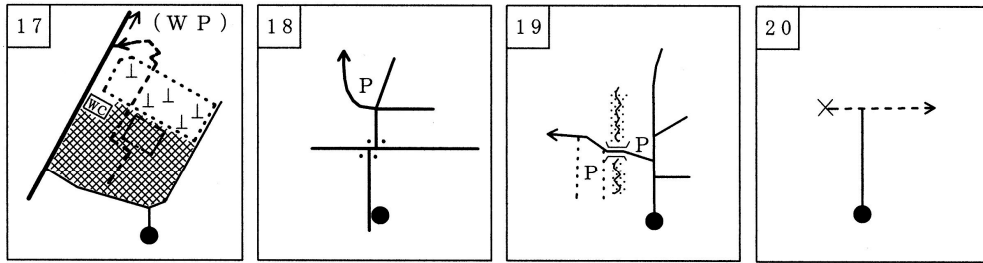

生きる喜びいっぱい...元気 さやま
狭山市ウォークラリー大会 Vol.17

レクリエーション

Recウォーク 2006

とき 平成18年5月21日(日)
 ところ 狭山稲荷山公園/特設会場

ウォークラリーとは

1チーム2～5名がコース図(コマ図)に従い、途中に設定された課題(C P/チェックポイント)とWP(観察ゾーン)でゴール間際に出題される解きながらゴールを目指して、自然と緑の探訪を楽しみます。そして課題得点と時間得点(隠しタイム)の合計で順位を決める野外ゲームです。ゲームは、勝敗のみを競うものではなく、ウォーキングをとおして健康づくりとグループのコミュニケーションを図ることが主な目的で全国的に行われています。

生きる喜びいっぱい...元気 さやま

狭山市ウォークラリー大会 Vol.17

Cコース //本格WR/発見...いるま路を訪ねて

はじめに
 今回のCコースのコマ地図は、道路幅がない
 ストレート実線等で表
 されています。はじめ
 にコマ地図の凡例を良
 く見てください。

地図記号凡例	
CP	チェックポイント
★	課題出題箇所など
■	観察ゾーン
~~~~~	川(流れの方向)
P	駐車場
+	信号のある交差点
→	矢印のある側を歩行
□	建物の形
---	敷地を表す
⊥	墓
●	自分の現在位置