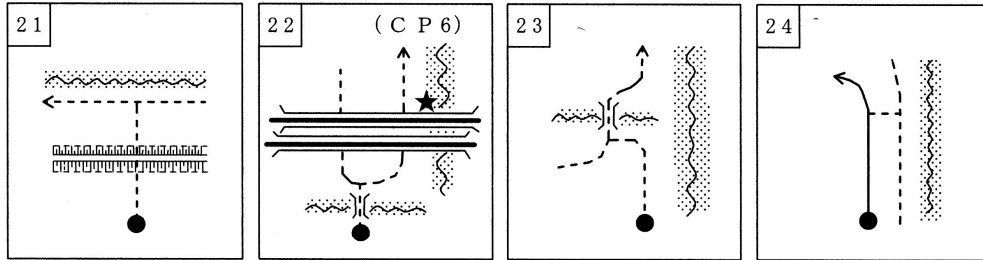

生きる喜びいっぱい...元気 さやま
狭山市ウォークラリー大会 Vol.17

レクリエーション

Recウォーク 2006

とき 平成18年5月21日(日)
 ところ 狭山稲荷山公園/特設会場

ウォークラリーとは

1チーム2～5名がコース図(コマ図)に従い、途中に設定された課題(C P/チェックポイント)とWP(観察ゾーン)でゴール間際に出題される解きながらゴールを目指して、自然と緑の探訪を楽しみます。そして課題得点と時間得点(隠しタイム)の合計で順位を決める野外ゲームです。ゲームは、勝敗のみを競うものではなく、ウォーキングをとおして健康づくりとグループのコミュニケーションを図ることが主な目的で全国的に行われています。

生きる喜びいっぱい...元気 さやま

狭山市ウォークラリー大会 Vol.17

Cコース //本格WR/発見...いるま路を訪ねて

はじめに
 今回のCコースのコマ地図は、道路幅がない
 ストレート実線等で表
 されています。はじめ
 にコマ地図の凡例を良
 く見てください。

地図記号凡例	
CP	チェックポイント
★	課題出題箇所など
■	観察ゾーン
~~~~~	川(流れの方向)
P	駐車場
+	信号のある交差点
→	矢印のある側を歩行
□	建物の形
---	敷地を表す
⊥	墓
●	自分の現在位置