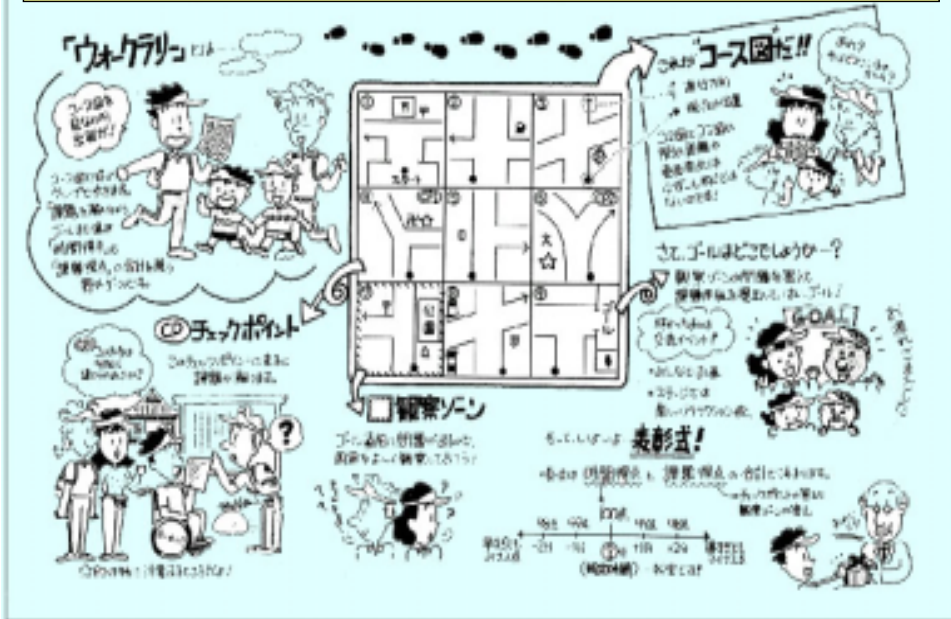

生きる喜びいっぱい...元気 さやま
狭山市ウォークラリー大会 Vol.17

レクリエーション

Recウォーク 2006

とき 平成18年5月21日(日)
 ところ 狭山稲荷山公園/特設会場

ウォークラリーとは

1チーム2～5名がコース図(コマ図)に従い、途中に設定された課題(C P/チェックポイント)とWP(観察ゾーン)でゴール間際に出題される解きながらゴールを目指して、自然と緑の探訪を楽しみます。そして課題得点と時間得点(隠しタイム)の合計で順位を決める野外ゲームです。ゲームは、勝敗のみを競うものではなく、ウォーキングをとおして健康づくりとグループのコミュニケーションを図ることが主な目的で全国的に行われています。

生きる喜びいっぱい...元気 さやま

狭山市ウォークラリー大会 Vol.17

Cコース //本格WR/発見...いるま路を訪ねて

はじめに
 今回のCコースのコマ地図は、道路幅がない
 ストレート実線等で表
 されています。はじめ
 にコマ地図の凡例を良
 く見てください。

地図記号凡例	
CP	チェックポイント
★	課題出題箇所など
■	観察ゾーン
~~~~~	川(流れの方向)
P	駐車場
+	信号のある交差点
→	矢印のある側を歩行
□	建物の形
---	敷地を表す
⊥	墓
●	自分の現在位置