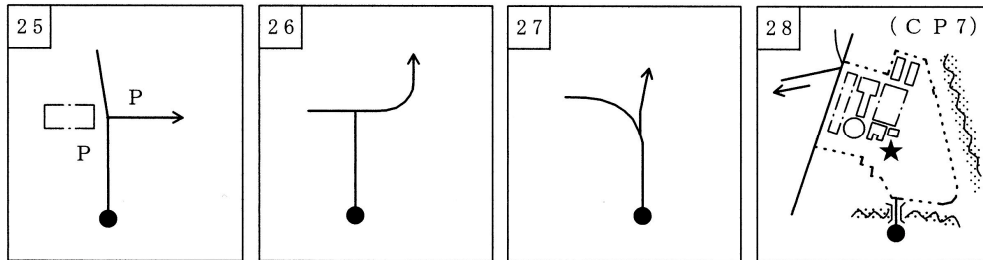

生きる喜びいっぱい...元気 さやま
狭山市ウォークラリー大会 Vol.17

レクリエーション

Recウォーク 2006

とき 平成18年5月21日(日)
 ところ 狭山稲荷山公園/特設会場

ウォークラリーとは

1チーム2～5名がコース図(コマ図)に従い、途中に設定された課題(C P/チェックポイント)とWP(観察ゾーン)でゴール間際に出題される解きながらゴールを目指して、自然と緑の探訪を楽しみます。そして課題得点と時間得点(隠しタイム)の合計で順位を決める野外ゲームです。ゲームは、勝敗のみを競うものではなく、ウォーキングをとおして健康づくりとグループのコミュニケーションを図ることが主な目的で全国的に行われています。

生きる喜びいっぱい...元気 さやま

狭山市ウォークラリー大会 Vol.17

Cコース //本格WR/発見...いるま路を訪ねて

はじめに
 今回のCコースのコマ地図は、道路幅がない
 ストレート実線等で表
 されています。はじめ
 にコマ地図の凡例を良
 く見てください。

地図記号凡例	
CP	チェックポイント
★	課題出題箇所など
■	観察ゾーン
~~~~~	川(流れの方向)
P	駐車場
+	信号のある交差点
→	矢印のある側を歩行
□	建物の形
---	敷地を表す
⊥	墓
●	自分の現在位置